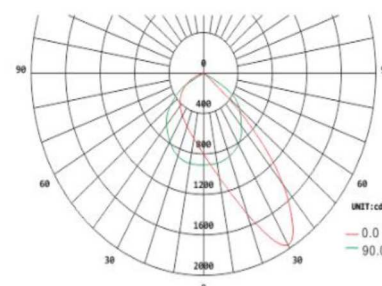

temp couleur : 3000 / 6000 °K

4700/17900 LM

Classe 2

REFERENCES	DRIVER	LED	DIMS mm	Poids	TENSION	PUIS	T° K	LUMENS	PRIX HT
VGPR48120BN	Meanwell	L 3030	290x225x55	3,48 kg	85/265 V	50 W	4000	4700	289,00 €
VGPR472120BN	Meanwell	L 3030	330x250x75	4,88 kg	85/265 V	72 W	4000	6800	409,00 €
VGPR4120120BN	Meanwell	L 3030	400x340x90	7,30 kg	85/265 V	120 W	4000	11500	597,00 €
VGPR4150120BN	Meanwell	L 3030	400x340x90	7,30 kg	85/265 V	150 W	4000	14000	720,00 €
VGPR4200120BN	Meanwell	L 3030	400x340x90	7,8 kg	85/265 V	200 W	4000	17900	810,00 €