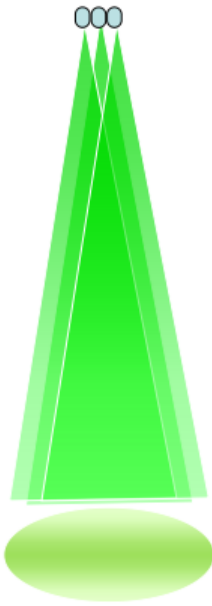

## Projecteur LED STANLEY

Led PHILIPS ou CREE

De 50 W à 300 W

Faisceau de 15° à 110°

Driver Meanwell

GARANTIE 2 ANS

50 - 300 W

85 / 265 Volts

50000 h

- 40 a + 60 °C

IP 65

15° / 110°

temp couleur : 2700 / 6500 °K

6000 / 36000 LM

Classe 2

REFE- RENCES	DESIGNATION	DRIVER	LED	ANGLE °	DIMS mm	Poids	TENSION	PUIS	T° K	LUMENS	PRIX HT
SGPR050PBN	Projecteur LED	Meanwell	Philips	30°/60°/110°	238x102x178	2,1 kg	85 / 265 V	50 W	4500	6000	329,00 €
SGPR050CBN	Projecteur LED	Meanwell	CREE	15°/30°/45°/60°	238x102x178	2,1 kg	85 / 265 V	50 W	4500	4560	379,00 €
SGPR100PBN	Projecteur LED	Meanwell	Philips	30°/60°/110°	238x219x227	3,2 kg	85 / 265 V	100 W	4500	12000	539,00 €
SGPR100CBN	Projecteur LED	Meanwell	CREE	15°/30°/45°/60°	238x219x227	3,2 kg	85 / 265 V	100 W	4500	9500	639,00 €
SGPR150PBN	Projecteur LED	Meanwell	Philips	30°/60°/110°	238x340x227	4,1 kg	85 / 265 V	150 W	4500	18000	729,00 €
SGPR150CBN	Projecteur LED	Meanwell	CREE	15°/30°/45°/60°	238x340x227	4,1 kg	85 / 265 V	150 W	4500	14250	849,00 €
SGPR200PBN	Projecteur LED	Meanwell	Philips	30°/60°/110°	425x219x227	5,5 kg	85 / 265 V	200 W	4500	24000	990,00 €
SGPR200CBN	Projecteur LED	Meanwell	CREE	15°/30°/45°/60°	425x219x227	5,5 kg	85 / 265 V	200 W	4500	19000	1 150,00 €
SGPR300PBN	Projecteur LED	Meanwell	Philips	30°/60°/110°	425x340x227	8,4 kg	85 / 265 V	300 W	4500	36000	1 379,00 €
SGPR300CBN	Projecteur LED	Meanwell	CREE	15°/30°/45°/60°	425x340x227	8,4 kg	85 / 265 V	300 W	4500	28500	1 590,00 €

**FAISCEAU NORMAL**

**FAISCEAU LARGE**

**FAISCEAU ORIENTATIONS DIVERSES**

**LECHE- MUR**

**FAISCEAU AVEC CHEVAUREMENTS**

**FAISCEAU ANGLES COMBINES**