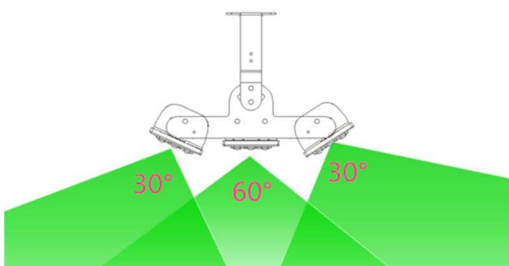

50000 h

- 40 a + 60 °C

IP 65

15° / 110°

temp couleur : 2700 / 6500 °K

6000 / 36000 LM

Classe 2

REFE- RENCES	DESIGNATION	DRIVER	LED	ANGLE °	DIMS mm	Poids	TENSION	PUIS	T° K	LUMENS	PRIX HT
SGPR050PBN	Projecteur LED	Meanwell	Philips	30°/60°/110°	238x102x178	2,1 kg	85 / 265 V	50 W	4500	6000	329,00 €
SGPR050CBN	Projecteur LED	Meanwell	CREE	15°/30°/45°/60°	238x102x178	2,1 kg	85 / 265 V	50 W	4500	4560	379,00 €
SGPR100PBN	Projecteur LED	Meanwell	Philips	30°/60°/110°	238x219x227	3,2 kg	85 / 265 V	100 W	4500	12000	539,00 €
SGPR100CBN	Projecteur LED	Meanwell	CREE	15°/30°/45°/60°	238x219x227	3,2 kg	85 / 265 V	100 W	4500	9500	639,00 €
SGPR150PBN	Projecteur LED	Meanwell	Philips	30°/60°/110°	238x340x227	4,1 kg	85 / 265 V	150 W	4500	18000	729,00 €
SGPR150CBN	Projecteur LED	Meanwell	CREE	15°/30°/45°/60°	238x340x227	4,1 kg	85 / 265 V	150 W	4500	14250	849,00 €
SGPR200PBN	Projecteur LED	Meanwell	Philips	30°/60°/110°	425x219x227	5,5 kg	85 / 265 V	200 W	4500	24000	990,00 €
SGPR200CBN	Projecteur LED	Meanwell	CREE	15°/30°/45°/60°	425x219x227	5,5 kg	85 / 265 V	200 W	4500	19000	1 150,00 €
SGPR300PBN	Projecteur LED	Meanwell	Philips	30°/60°/110°	425x340x227	8,4 kg	85 / 265 V	300 W	4500	36000	1 379,00 €
SGPR300CBN	Projecteur LED	Meanwell	CREE	15°/30°/45°/60°	425x340x227	8,4 kg	85 / 265 V	300 W	4500	28500	1 590,00 €

**FAISCEAU NORMAL**

**FAISCEAU LARGE**

**FAISCEAU ORIENTATIONS DIVERSES**

**LECHE- MUR**

**FAISCEAU AVEC CHEVAUREMENTS**

**FAISCEAU ANGLES COMBINES**