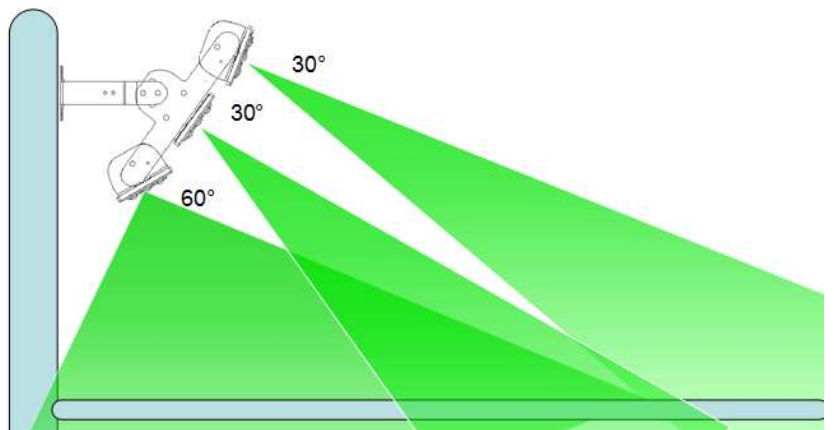

50000 h

- 40 a + 60 °C

IP 65

15° / 110°

temp couleur : 2700 / 6500 °K

6000 / 36000 LM

Classe 2

REFE- RENCES	DESIGNATION	DRIVER	LED	ANGLE °	DIMS mm	Poids	TENSION	PUIS	T° K	LUMENS	PRIX HT
SGPR050PBN	Projecteur LED	Meanwell	Philips	30°/60°/110°	238x102x178	2,1 kg	85 / 265 V	50 W	4500	6000	329,00 €
SGPR050CBN	Projecteur LED	Meanwell	CREE	15°/30°/45°/60°	238x102x178	2,1 kg	85 / 265 V	50 W	4500	4560	379,00 €
SGPR100PBN	Projecteur LED	Meanwell	Philips	30°/60°/110°	238x219x227	3,2 kg	85 / 265 V	100 W	4500	12000	539,00 €
SGPR100CBN	Projecteur LED	Meanwell	CREE	15°/30°/45°/60°	238x219x227	3,2 kg	85 / 265 V	100 W	4500	9500	639,00 €
SGPR150PBN	Projecteur LED	Meanwell	Philips	30°/60°/110°	238x340x227	4,1 kg	85 / 265 V	150 W	4500	18000	729,00 €
SGPR150CBN	Projecteur LED	Meanwell	CREE	15°/30°/45°/60°	238x340x227	4,1 kg	85 / 265 V	150 W	4500	14250	849,00 €
SGPR200PBN	Projecteur LED	Meanwell	Philips	30°/60°/110°	425x219x227	5,5 kg	85 / 265 V	200 W	4500	24000	990,00 €
SGPR200CBN	Projecteur LED	Meanwell	CREE	15°/30°/45°/60°	425x219x227	5,5 kg	85 / 265 V	200 W	4500	19000	1 150,00 €
SGPR300PBN	Projecteur LED	Meanwell	Philips	30°/60°/110°	425x340x227	8,4 kg	85 / 265 V	300 W	4500	36000	1 379,00 €
SGPR300CBN	Projecteur LED	Meanwell	CREE	15°/30°/45°/60°	425x340x227	8,4 kg	85 / 265 V	300 W	4500	28500	1 590,00 €

**FAISCEAU NORMAL**

**FAISCEAU LARGE**

**FAISCEAU ORIENTATIONS DIVERSES**

**LECHE- MUR**

**FAISCEAU AVEC CHEVAUREMENTS**

**FAISCEAU ANGLES COMBINES**