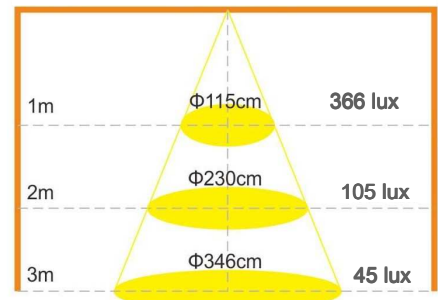

-20 a +50 °C

IP 50

30/ 60 degrés

temp couleur : 2900 / 5800 °K

400 / 1200 LM

Classe 2

VERRE CLAIR , DEMI-SABLE, ou SABLE

MODELE 7 W, 60°

Hauteur Zone d'éclairage Flux

REF	DESIGNATION	DIMS mm	Encast	Poids	TENSION	PUISS	T°KELVINS	Nb LUMS	PRIX HT
UPCOB05BN	Downlight Led COB 5W	Dia 87 H 82	Dia 75	370 g	110/265 V	5 W	4200	440	29,50 €
UPCOB07BN	Downlight Led COB 7W	Dia 87 H 82	Dia 75	370 g	110/265 V	7 W	4200	625	33,10 €
UPCOB10BN	Downlight Led COB 10W	Dia 87 H 82	Dia 75	370 g	110/265 V	10 W	4200	850	42,90 €
UPCOB12BN	Downlight Led COB 12W	Dia 105 H 115	Dia 92	500 g	110/265 V	12 W	4200	950	51,20 €
UPCOB15BN	Downlight Led COB 15W	Dia 105 H 115	Dia 92	500 g	110/265 V	15 W	4200	1110	64,90 €