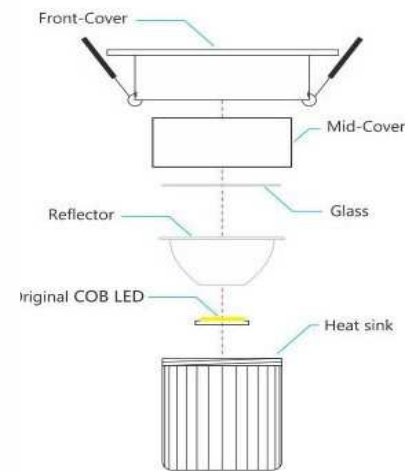

DOWNLIGHT LED Orientable

COB, 20 , 35 et 50 W
 ALUMINIUM , 230 V, IP50
 IRC > 80.
 Led CITIZEN

GARANTIE 2 ANS

20 / 50 W	110 / 265 Volts	40000 heures	-20 a +50 °C	IP 50
60 degrés	temp couleur : 3000 / 6000 °K	1450 / 4300 LM	Classe 2	

REFERENCES	DESIGNATION	LED	DIMS mm	Poids	Encast	TENSION	PUIS	T°K	LUMS
LDCOB20BC	Downlight COB 20 W	Citizen	D 158 H 125	1,1 kg	D 135	110/265 V	20 W	3000	1450
LDCOB20BN	Downlight COB 20 W	Citizen	D 158 H 125	1,1 kg	D 135	110/265 V	20 W	4000	1650
LDCOB20BF	Downlight COB 20 W	Citizen	D 158 H 125	1,1 kg	D 135	110/265 V	20 W	6000	1800
LDCOB35BC	Downlight COB 35 W	Citizen	D 158 H 125	1,1 kg	D 135	110/265 V	35 W	3000	2800
LDCOB35BN	Downlight COB 35 W	Citizen	D 158 H 125	1,1 kg	D 135	110/265 V	35 W	4000	3000
LDCOB35BF	Downlight COB 35 W	Citizen	D 158 H 125	1,1 kg	D 135	110/265 V	35 W	6000	3200
LDCOB50BC	Downlight COB 50 W	Citizen	D 158 H 125	1,1 kg	D 135	110/265 V	50 W	3000	3900
LDCOB50BN	Downlight COB 50 W	Citizen	D 158 H 125	1,1 kg	D 135	110/265 V	50 W	4000	4100
LDCOB50BF	Downlight COB 50 W	Citizen	D 158 H 125	1,1 kg	D 135	110/265 V	50 W	6000	4300