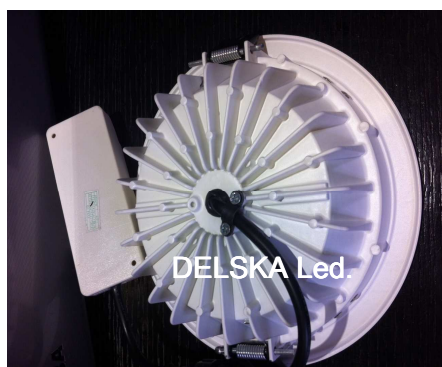

DOWNLIGHT LED
ROND 12W, 15W, 20W, 30W
ALUMINIUM et NANO PLASTIQUE
230 V, IP50

GARANTIE 2 ANS

12 / 30 W	110/ 265 Volts	50000 heures	-20 a +50 °C	IP 50
120 degrés	temp couleur : 3000 / 6000 °K	850 / 2800 LM	Classe 2	

REFERENCES	DESIGNATION	Angle	DIMS mm	Encas	TENSION	PUIS	T° K	LUMS
RAD13012BC	DOWNLIGHT	120°	D 135 H 70	130mm	100/265 V	12 W	3000	850
RAD13012BN	DOWNLIGHT	120°	D 135 H 70	130mm	100/265 V	12 W	4000	925
RAD13012BF	DOWNLIGHT	120°	D 135 H 70	130mm	100/265 V	12 W	6000	1000
RAD17515BC	DOWNLIGHT	120°	D 195 H 75	175mm	100/265 V	15 W	3000	1350
RAD17515BN	DOWNLIGHT	120°	D 195 H 75	175mm	100/265 V	15 W	4000	1450
RAD17515BF	DOWNLIGHT	120°	D 195 H 75	175mm	100/265 V	15 W	6000	1550
RAD17520BC	DOWNLIGHT	120°	D 195 H 70	175mm	100/265 V	20 W	3000	1650
RAD17520BN	DOWNLIGHT	120°	D 195 H 70	175mm	100/265 V	20 W	4000	1765
RAD17520BF	DOWNLIGHT	120°	D 195 H 70	175mm	100/265 V	20 W	6000	1880
RAD20030BC	DOWNLIGHT	120°	D 230 H 70	200mm	100/265 V	30 W	3000	2600
RAD20030BN	DOWNLIGHT	120°	D 230 H 70	200mm	100/265 V	30 W	4000	2740
RAD20030BF	DOWNLIGHT	120°	D 230 H 70	200mm	100/265 V	30 W	6000	2880