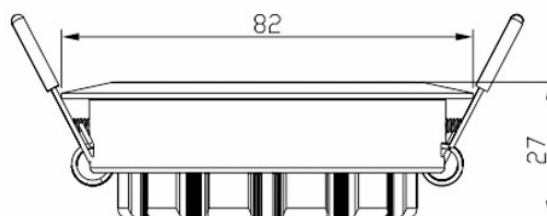

-20 a +50 °C

IP 40

140 deg

temp couleur : 2500 / 5500 °K

500 / 600 LM

Classe 2

REFERENCES	DESIGNATION	Angle	DIMS mm	H avec ressort	TENSION	PUIS	T° Kelvins	LUMS
LEDP082500	Downlight Extra - plat 8 W 2500 K	140°	Dia 82 H 27	46 mm	110/240 V	8 W	2500	500
LEDP082700	Downlight Extra - plat 8 W 2700 K	140°	D ia 82 H 27	46 mm	110/240 V	8 W	2700	520
LEDP083000	Downlight Extra - plat 8 W 3000 K	140°	Dia 82 H 27	46 mm	110/240 V	8 W	3000	550
LEDP084500	Downlight Extra - plat 8 W 4500 K	140°	D ia 82 H 27	46 mm	110/240 V	8 W	4500	570
LEDP085500	Downlight Extra - plat 8 W 5500 K	140°	Dia 82 H 27	46 mm	110/240 V	8 W	5500	600