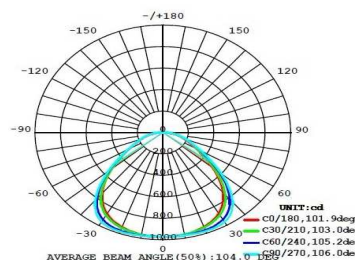

Dalle LED Rectangulaire

Série DC09 standard.

De 10 à 72 W.

220 / 240 V. IP 42.

Épaisseur 09 mm.

Driver Lifud, filtre polarisant.

GARANTIE 2 ANS

10 / 72 W	200 / 240 Volts	50000 heures	-20 a +50 °C	IP 42
110° degrés	temp couleur : 3000 / 6000 °K	800 / 5760 LM	Classe 2	

REFERENCES	CODE	DESIGNATION	DIMS mm	TENSION	PUISSANCE	T° K	Nb Lumens	PRIX HT
DC09303010BN	SNPL303010WM	Dalle Led carrée	296 x 296	220 / 240 V	10 W	4000	800	69,80 €
DC09303020BN	SNPL303010WM	Dalle Led carrée	296 x 596	220 / 240 V	20 W	4000	1600	78,50 €
DC09606036BN	SNPL606036WM	Dalle Led carrée	596 x 596	220 / 240 V	36 W	4000	2880	86,00 €
DC09606040BN	SNPL606040WM	Dalle Led carrée	596 x 596	220 / 240 V	40 W	4000	3200	92,20 €
DC09606048BN	SNPL606048WM	Dalle Led carrée	596 x 596	220 / 240 V	48 W	4000	3840	119,60 €
DC09123040BN	SNPL3012040WM	Dalle Led rectang	296 x 1196	220 / 240 V	40 W	4000	3200	129,00 €
DC09126048BN	SNPL3012048WM	Dalle Led rectang	296 x 1196	220 / 240 V	48 W	4000	3880	139,40 €
DC09126072BN	SNPL6012072WM	Dalle Led rectang	596 x 1196	220 / 240 V	72 W	4000	5760	234,00 €