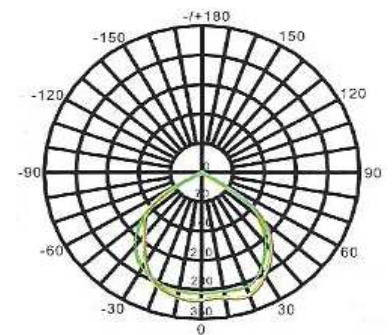

-20 a +50 °C

IP 65

120 degrés

temp couleur : 2800 / 6500 °K

800 / 5400 LM

Classe 2

REFERENCES	SERIE	DESIGNATION	DRIVER	LED	DIMS mm	Poids	TENSION	PUIS	T° K	Nb LUMS
SXPR10BC	SXFLED016A	Projecteur LED Andromède	Songsheng	Epistar	201x208x40	750g	85/265 V	10 W	3000	700
SXPR10BN	SXFLED016A	Projecteur LED Andromède	Songsheng	Epistar	201x208x40	750g	85/265 V	10 W	4500	800
SXPR10BF	SXFLED016A	Projecteur LED Andromède	Songsheng	Epistar	201x208x40	750g	85/265 V	10 W	6500	900
SXPR30BC	SXFLED016B	Projecteur LED Andromède	Songsheng	Epistar	403x379x67	3200g	85/265 V	30 W	2900	2200
SXPR30BN	SXFLED016B	Projecteur LED Andromède	Songsheng	Epistar	403x379x67	3200g	85/265 V	30 W	4500	2400
SXPR30BF	SXFLED016B	Projecteur LED Andromède	Songsheng	Epistar	403x379x67	3200g	85/265 V	30 W	6500	2600
SXPR50BC	SXFLED016C	Projecteur LED Andromède	Songsheng	Epistar	403x379x67	3200g	85/265 V	50 W	2900	3600
SXPR50BN	SXFLED016C	Projecteur LED Andromède	Songsheng	Epistar	403x379x67	3200g	85/265 V	50 W	4500	4000
SXPR50BF	SXFLED016C	Projecteur LED Andromède	Songsheng	Epistar	403x379x67	3200g	85/265 V	50 W	6500	4400