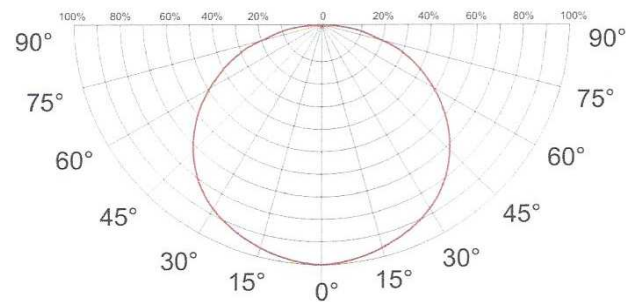

-20 a +50 °C

IP 42

120 degrés

temp couleur : 3000 / 6500 °K

270 / 1880 LM

Classe 2

Radiation diagram

REFERENCES	DESIGNATION	DIMS mm	TENSION	PUISSANCE	T°K	Nb LUMS	PRIX HT
DR08503BN	Dalle Led Ronde	Dia 85, ep 15	230 V	3 W	4000	270	8,90 €
DR11004BN	Dalle Led Ronde	Dia 110, ep 15	230 V	4 W	4000	360	9,50 €
DR12006BN	Dalle Led Ronde	Dia 120, ep 15	230 V	6 W	4000	560	13,25 €
DR15009BN	Dalle Led Ronde	Dia 150, ep 15	230 V	9 W	4000	860	17,30 €
DR17012BN	Dalle Led Ronde	Dia 170, ep 15	230 V	12 W	4000	1080	19,90 €
DR19015BN	Dalle Led Ronde	Dia 190, ep 15	230 V	15 W	4000	1380	22,50 €
DR22518BN	Dalle Led Ronde	Dia 225, ep15	230 V	18 W	4000	1580	24,90 €
DR30024BN	Dalle Led Ronde	Dia 300, ep 15	230 V	24 W	4000	1780	31,90 €