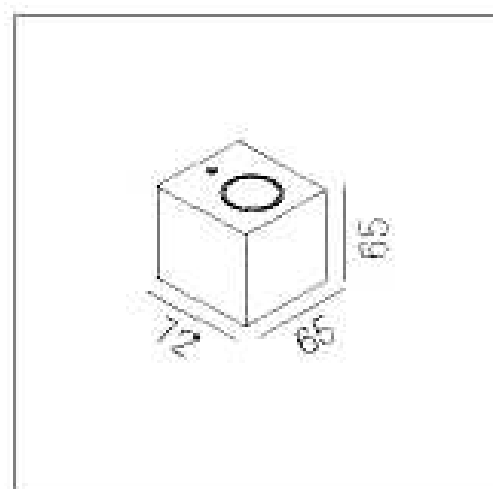

IP 20

89° ou 2x 89°

temp couleur : BC 3000 °K

61 / 125 LM

Classe 2

TEXAS 1, éclairage direct

TEXAS 2, éclairage direct / indirect

| REFERENCES | DESIGNATION             | DIMS en mm    | TENSION | PUISSANCE | T°KELVINS | Nb LUMS |
|------------|-------------------------|---------------|---------|-----------|-----------|---------|
| HHB016BC   | Applique Led Alu Brossé | L116xl120xp80 | 230 V   | 3 W       | 3000      | 61      |
| HHB018BC   | Applique Led Alu Brossé | L116xl120xp81 | 230 V   | 6 W       | 3000      | 125     |