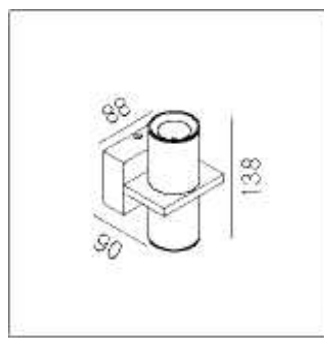

FLORIDE , éclairage direct

FLORIDE 2 , éclairage direct / indirect

REFERENCES	DESIGNATION	DIMS en mm	TENSION	PUISSANCE	T°KELVINS	Nb LUMS
HHB010BC	Applique Led Alu Brossé	L116x1120xp80	230 V	3 W	3000	61
HHB012BC	Applique Led Alu Brossé	L116x1120xp81	230 V	6 W	3000	125