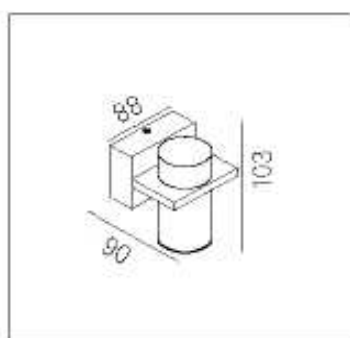

FLORIDE , éclairage direct

FLORIDE 2 , éclairage direct / indirect

REFERENCES	DESIGNATION	DIMS en mm	TENSION	PUISSANCE	T°KELVINS	Nb LUMS
HHB010BC	Applique Led Alu Brossé	L116x1120xp80	230 V	3 W	3000	61
HHB012BC	Applique Led Alu Brossé	L116x1120xp81	230 V	6 W	3000	125