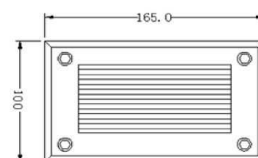

-20 a +50 °C

IP 65

115 degrés

temp couleur : 3000 / 5500 °K

250 / 280 LM

Classe 2

REFERENCES	DESIGNATION	TENSION	DIMENSIONS	UISS	T°KELVINS	Nb Lumens
EMH230BC	Encastré Led Mural horizontal	85 / 265 V	L 165 l 100 p 80	3 W	3000	250
EMH230BF	Encastré Led Mural horizontal	85 / 265 V	L 165 l 100 p 80	3 W	5500	280
EMV230BC	Encastré Led Mural horizontal	85 / 265 V	L 165 l 98 p 83	3 W	3000	250
EMV230BF	Encastré Led Mural horizontal	85 / 265 V	L 165 l 98 p 83	3 W	5500	280