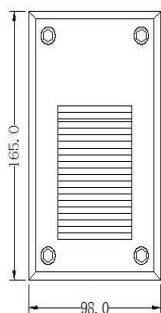

-20 a +50 °C

IP 65

115 degrés

temp couleur : 3000 / 5500 °K

250 / 280 LM

Classe 2

REFERENCES	DESIGNATION	TENSION	DIMENSIONS	UISS	T°KELVINS	Nb Lumens
EMH230BC	Encastré Led Mural horizontal	85 / 265 V	L 165 l 100 p 80	3 W	3000	250
EMH230BF	Encastré Led Mural horizontal	85 / 265 V	L 165 l 100 p 80	3 W	5500	280
EMV230BC	Encastré Led Mural horizontal	85 / 265 V	L 165 l 98 p 83	3 W	3000	250
EMV230BF	Encastré Led Mural horizontal	85 / 265 V	L 165 l 98 p 83	3 W	5500	280