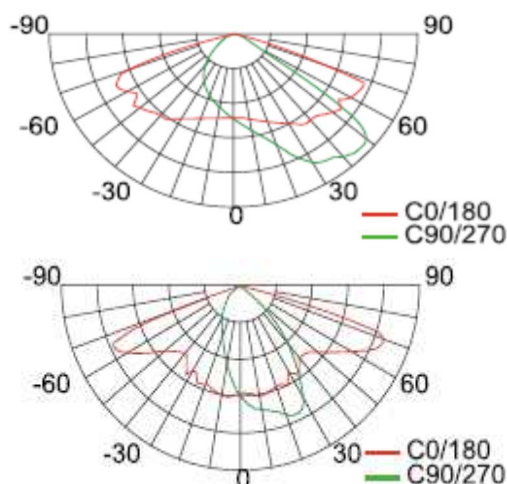

IP 66

135° x 45°

temp couleur : 2500 / 6500 °K

3200/14000 LM

Classe 2

Plusieurs optiques asymétriques en fonction de type de chaussées et des hauteurs d'installations .

REFERENCES	CODE	DESIGNATION	Ht Pose	TENSION	UISS	DIMENSIONS	T° KELVINS	Nb Lumens	PRIX HT
CAP32BN	DJD1032A	Crosse Led CAP 32W	4 / 6 m	100 / 240 V	32 W	740*340*170	4000	3200	384,00 €
CAP64BN	DJD1032B	Crosse Led CAP 64W	6 / 8 m	100 / 240 V	64 W	740*340*170	4000	6400	519,00 €
CAP70BN	DJD1032C	Crosse Led CAP 70W	7 / 9 m	100 / 240 V	70 W	940*440*210	4000	7000	679,00 €
CAP106BN	DJD1032D	Crosse Led CAP 106W	8 / 10 m	100 / 240 V	106 W	940*440*210	4000	10600	795,00 €
CAP140BN	DJD1032E	Crosse Led CAP 140W	10 / 12 m	100 / 240 V	140 W	940*440*210	4000	14000	959,00 €