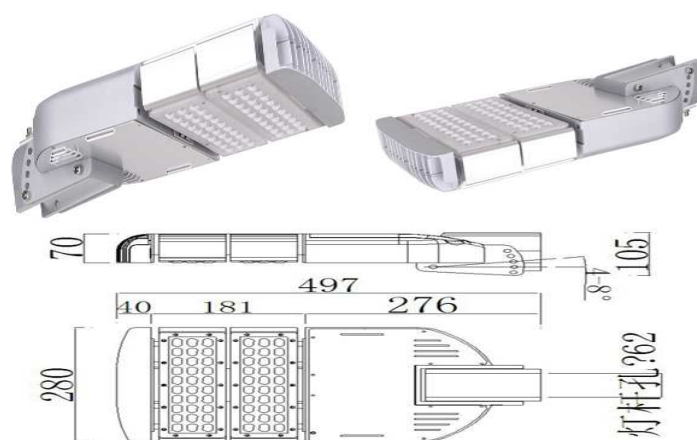

FLAT

Luminaire Led Exterieur

De 40 W à 180 W , 85/265 V

Corps en Aluminium

Module Led CREE

Garantie 2 à 5 Ans .

GARANTIE 2 à 5 ANS

60 / 180 W

85 / 265 Volts

50000 h

-20 a +50 °C

IP 65

120°

temp couleur : 3000 / 6500 °K

5800/17280 LM

Classe 2

REFE-RENCES	CODES	DESIGNATION	DRIVER	Angle	DIMS mm	TENSION	PUIS	T° K	Lums	PRIX HT
FLAT060BN	RMLD10060	Lum Ext LED	Meanwell	120°	540x340x180	85 / 265 V	60 W	4000	5800	592,00 €
FLAT090BN	RMLD10090	Lum Ext LED	Meanwell	120°	615x340x180	85 / 265 V	90 W	4000	8700	729,00 €
FLAT120BN	RMLD10120	Lum Ext LED	Meanwell	120°	710x340x180	85 / 265 V	120 W	4000	11520	890,00 €
FLAT150BN	RMLD10150	Lum Ext LED	Meanwell	120°	795x340x180	85 / 265 V	150 W	4000	14400	994,00 €
FLAT180BN	RMLD10180	Lum Ext LED	Meanwell	120°	875x340x180	85 / 265 V	180 W	4000	17280	1 165,00 €