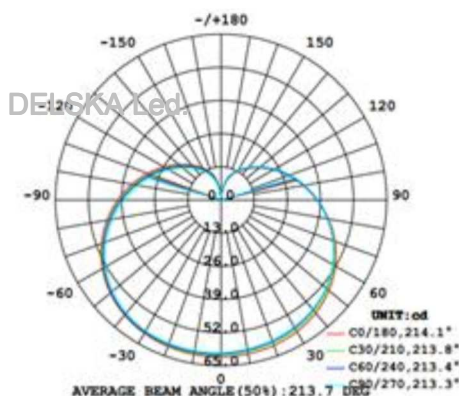

LAMPES LED BULBE

De 3.5 W à 10 W

100 / 240 V

E 27 ou B22

GARANTIE 2 ANS

3.5 / 10 W

100 / 240 Volts

30000 heures

-20 a +50 °C

220 degrés

temp couleur : 2700 / 5500 °K

220 / 900 LM

REFERENCES	DESIGNATION	Angle	DIMS mm	TENSION	PUIS	T° Kelvins	LUMENS	PRIX HT
BQ35E27BC	Lampe Led Bulbe E27	220°	Dia 45 L 76	100/240 V	3,5 W	2700	220	9,50 €
BQ35E27BF	Lampe Led Bulbe E27	220°	Dia 45 L 76	100/240 V	3,5 W	5500	240	9,50 €
BQ45E27BC	Lampe Led Bulbe E27	220°	Dia 45 L 76	100/240 V	5 W	2700	300	9,90 €
BQ45E27BF	Lampe Led Bulbe E27	220°	Dia 45 L 76	100/240 V	5 W	5500	350	9,90 €
BQ05E27BC	Lampe Led Bulbe E27	220°	Dia 60 L 109	100/240 V	5 W	2700	450	9,90 €
BQ05E27BF	Lampe Led Bulbe E27	220°	Dia 60 L 109	100/240 V	5 W	5500	490	9,90 €
BQ07E27BC	Lampe Led Bulbe E27	220°	Dia 60 L 109	100/240 V	7 W	2700	550	10,60 €
BQ07E27BF	Lampe Led Bulbe E27	220°	Dia 60 L 109	100/240 V	7 W	5500	610	10,60 €
BQ09E27BC	Lampe Led Bulbe E27	220°	Dia 60 L 109	100/240 V	9 W	2700	800	10,75 €
BQ09E27BF	Lampe Led Bulbe E27	220°	Dia 60 L 109	100/240 V	9 W	5500	850	10,75 €
BQ10E27BC	Lampe Led Bulbe E27	220°	Dia 60 L 109	100/240 V	10 W	2700	805	11,15 €
BQ10E27BF	Lampe Led Bulbe E27	220°	Dia 60 L 109	100/240 V	10 W	5500	900	11,15 €