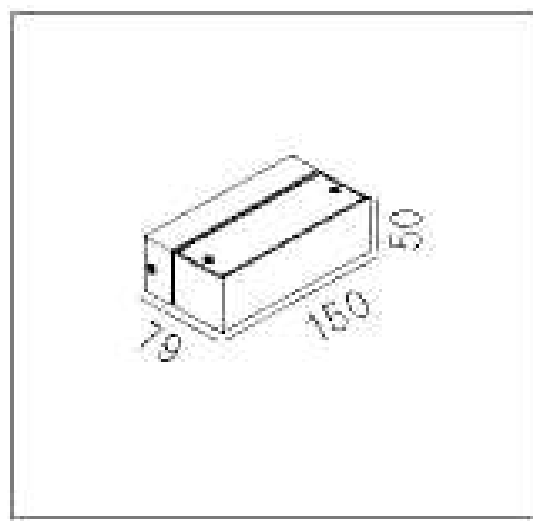

temp couleur : BC 3000 °K

183 / 366 LM

Classe 2

IOWA, éclairage direct

IOWA 2, éclairage direct / indirect

REFERENCES	DESIGNATION	DIMS en mm	TENSION	PUISSANCE	T°KELVINS	Nb LUMS
HHB021BC	Applique Led Alu Brossé	L150xI50xp79	230 V	3 W	3000	183
HHB022BC	Applique Led Alu Brossé	L150xI50x979	230 V	6 W	3000	366