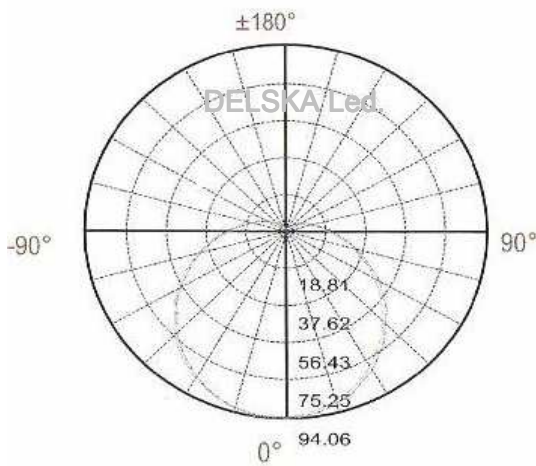

LAMPES LED BULBE 6 W

Douille interchangeable angle 130°

90 / 245 V

E27 , B22 , E14 , GU10.

GARANTIE 2 ANS

6 W

90 / 245 Volts

30000 heures

-20 a +50 °C

angle 130°

temp couleur : 3000 K

420 LM

REFERENCES	DESIGNATION	Angle	DIMS mm	TENSION	PUIS	T° Kelvins	LUMS
MHLB6W03E27	Lampe Led Bulbe E27	130°	Dia 60 L 104	90 / 245 V	6 W	3000	420
MHLB6W03B22	Lampe Led Bulbe B22	130°	Dia 60 L 104	90 / 245 V	6 W	3000	420
MHLB6W03E14	Lampe Led Bulbe E14	130°	Dia 60 L 104	90 / 245 V	6 W	3000	420
MHLB6W03GU10	Lampe Led Bulbe GU10	130°	Dia 60 L 104	90 / 245 V	6 W	3000	420
MHD----	Douille à Préciser						
	E27, B22, E14, GU10						