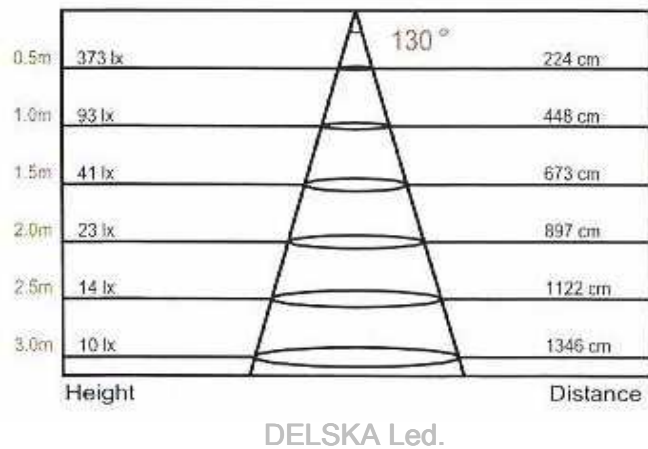

LAMPES LED BULBE 6 W

Douille interchangeable angle 130°

90 / 245 V

E27 , B22 , E14 , GU10.

GARANTIE 2 ANS

6 W

90 / 245 Volts

30000 heures

-20 a +50 °C

angle 130°

temp couleur : 3000 K

420 LM

REFERENCES	DESIGNATION	Angle	DIMS mm	TENSION	PUIS	T° Kelvins	LUMS
MHLB6W03E27	Lampe Led Bulbe E27	130°	Dia 60 L 104	90 / 245 V	6 W	3000	420
MHLB6W03B22	Lampe Led Bulbe B22	130°	Dia 60 L 104	90 / 245 V	6 W	3000	420
MHLB6W03E14	Lampe Led Bulbe E14	130°	Dia 60 L 104	90 / 245 V	6 W	3000	420
MHLB6W03GU10	Lampe Led Bulbe GU10	130°	Dia 60 L 104	90 / 245 V	6 W	3000	420
MHD----	Douille à Préciser						
	E27, B22, E14, GU10						