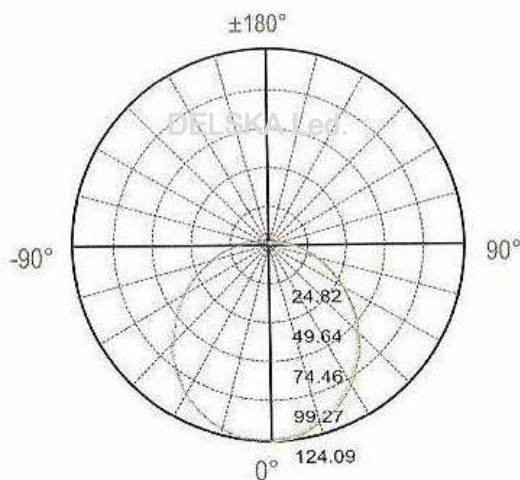

# LAMPE LED BULBE 6 W

Douille interchangeable , angle 115°

90 / 245 V

E27, B22, E14, GU 10.

**GARANTIE 2 ANS**

6 W

90 / 245 Volts

30000 h

-20 a +50 °C

angle 115°

temp couleur : 3000 °K

420 LM

DELSKA Led.

REFERENCES	DESIGNATION	Angle	DIMS mm	TENSION	PUIS	T°Kelvins	LUMS
MHLB6W02E27	Lampe Led Bulbe E27	115°	Dia 60 L 91	90 / 245 V	6 W	3000	420
MHLB6W02B22	Lampe Led Bulbe B22	115°	Dia 60 L 91	90 / 245 V	6 W	3000	420
MHLB6W02E14	Lampe Led Bulbe E14	115°	Dia 60 L 91	90 / 245 V	6 W	3000	420
MHLB6W02GU10	Lampe Led Bulbe GU10	115°	Dia 60 L 91	90 / 245 V	6 W	3000	420
MHD----	Douille à Préciser						
	E27, B22, E14, GU10						