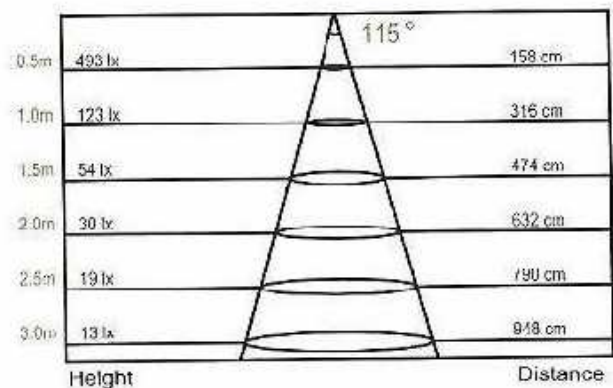

-20 a +50 °C

angle 115°

temp couleur : 3000 °K

420 LM

DELSKA Led.

REFERENCES	DESIGNATION	Angle	DIMS mm	TENSION	PUIS	T°Kelvins	LUMS
MHLB6W02E27	Lampe Led Bulbe E27	115°	Dia 60 L 91	90 / 245 V	6 W	3000	420
MHLB6W02B22	Lampe Led Bulbe B22	115°	Dia 60 L 91	90 / 245 V	6 W	3000	420
MHLB6W02E14	Lampe Led Bulbe E14	115°	Dia 60 L 91	90 / 245 V	6 W	3000	420
MHLB6W02GU10	Lampe Led Bulbe GU10	115°	Dia 60 L 91	90 / 245 V	6 W	3000	420
MHD----	Douille à Préciser						
	E27, B22, E14, GU10						