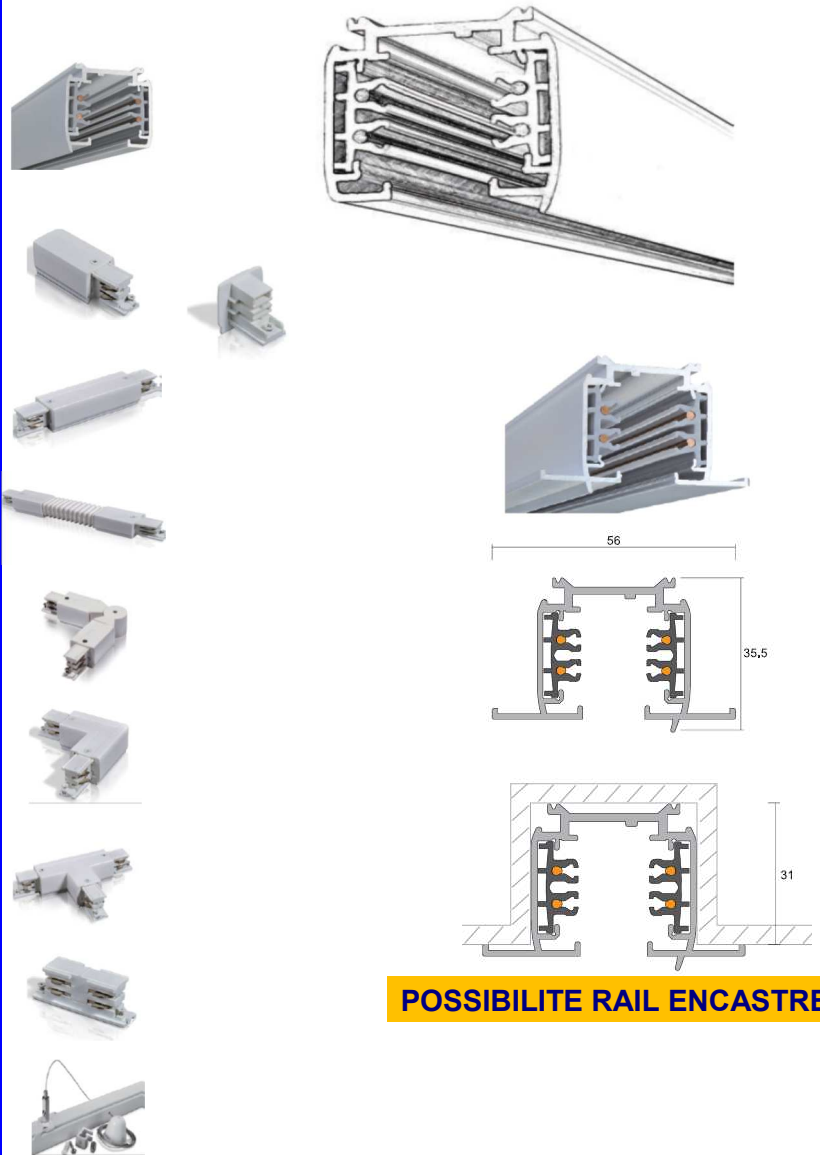

RAIL 3 ALLUMAGES

REFERENCE	DESIGNATION
EN0420B	Rail 3 allumages blanc 2 m
EN0420N	Rail 3 allumages noir 2 m
EN0430B	Rail 3 allumages blanc 3 m
EN0430N	Rail 3 allumages noir 3 m
EN0431B	Alim 3 all + bouchon blancs
EN0431N	Alim 3 all + bouchon Noirs
EN0434B	Raccord droit Blanc
EN0434N	Raccord droit Noir
ENM439B	Raccord souple Blanc
ENM439N	Raccord Souple Noir
ENM435B	Raccord angle Variable Blanc
ENM435N	Raccord angle Variable Noir
ENM438B	Raccord 90° Blanc
ENM438N	Raccord 90° Noir
EN0436LB	Raccord Té Blanc
EN0436LN	Raccord Té Noir
EN0433B	Jonction isolée blanche
EN0433N	Jonction isolée Noire
EN0448B	Kit de suspension Blanc
EN0448N	Kit de suspension Noir