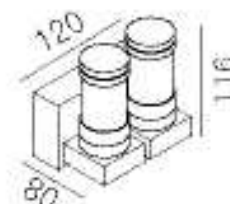

 -20 a +50 °C

IP 20

 180° degrés

 temp couleur : BC 3000 °K

61 / 125 LM

 Classe 2

MONTANA 2

REFEREN- CES	DESIGNATION	DIMS en mm	TENSION	PUISSANCE	T°KELVINS	Nb LUMS
HHB006BC	Applique Led Alu Brossé	L116xl69xp80	230 V	3 W	3000	61
HHB008BC	Applique Led Alu Brossé	L116xl120xp80	230 V	6 W	3000	125